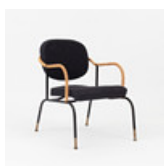

Estimate: 25,000 SEK

Hammer price: 38,000 SEK

37

MATS THESELIUS. Karmstol "Bamboo King", Källemo 2000. (d)

Underrede i svartlackerat stål, armstöd lindade med bambu, stoppad och tygklädd sits och rygg.
Signerad The Bamboo King by Mats Theselius 2000 nr: 315/360 copies for Källemo Sweden.