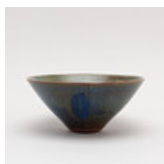

WILHELM KÅGE. Skål, stengods, Gustavsbergs studio 1956. (d)

Ristad randdekor samt knäckar, glasyr i turkosa, gröna och bruna toner. Signerad KÅGE Å studiostämpel samt målat 7408 (från Gustavsbergs Museum). Diameter 18,5 cm, höjd 8,5 cm.

Estimate: 6,000 SEK

Hammer price: 8,100 SEK

7