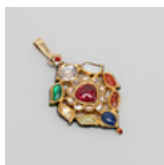

Blomformat hänge med 9 infattade ädelstenar, var och en symboliserande gudar/himlakroppar i vårt solsystem. Rubinen i mitten infattas av 10 diamanter. Baksida med floral dekor i polykrom emalj. Höjd inkl. ögla ca 5 cm. Totalvikt ca 14 gram Rubin för Surya/Solen Pärlemor för Chandra/Månen Röd korall, för Mangala/Mars Smaragd för Budha/Merkurius Gul safir för Brihaspati/Jupiter Diamant för Shukra/Venus Blå safir för Shani/Saturnus Hessonitgranat för Rahu/Tilltagande måne Krysoberyll/Kattöga för Ketu/Avtagande måne.

Estimate: 25,000 SEK

Hammer price: 22,000 SEK

RING, 18k rödguld, briljantslipad diamant, 3.28 ct, Johan Jobring AB, Halmstad, 1997.

26