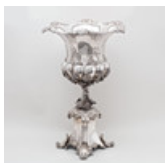

21

GUSTAF MÖLLENBORG. Champagnekylare, silver, Stockholm 1854.

Klockformad urna på ben i form av vinstock vilande på postament på fyra fötter, rik dekor av vinrankor, blommor och snäckformationer. Höjd 61 cm. Vikt ca 4250 gram.