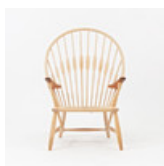

Hammer price: 20,000 SEK

48

HANS J WEGNER. Karmstol "Peacock chair", PP Møbler, Danmark 2000.

Ask, armstöd av teak, sits av flätat papperssnöre. Brännmärkt 2000 PP Møbler Danmark design Hans J Wegner. Modellen formgiven 1947.