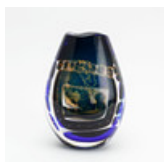

EDVIN ÖHRSTRÖM. Vas "Flickan och duvan", ariel, Orrefors 1971.

Dekor i blått och gulbrunt underfång av kvinna och duva samt geometriska mönster och luftblåsor på klar fotklack. Signerad Orrefors Ariel Nr 635 F Edvin Öhrström. Höjd 18 cm. Nr. 635.

Estimate: 8,000 SEK

Hammer price: 13,500 SEK

12