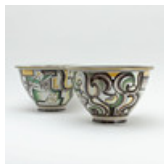

YTTERFODER, ett par, "Ornament", flintgods, Gefle Porslinsfabrik, 1930-tal.

Med dekor sannolikt formgiven av Eugen Trost. Diameter 21 cm, höjd ca 13 cm.

Estimate: 6,000 SEK

Hammer price: 5,210 SEK

10