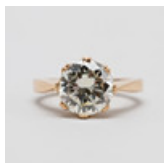

Estimate: 25,000 SEK

Hammer price: 22,000 SEK

RING, 18k rödguld, briljantslipad diamant, 3.28 ct, Johan Jobring AB, Halmstad, 1997.

26

Storlek 16,5 mm Vikt ca 7 gram.

Estimate: 125,000 SEK

Hammer price: 100,000 SEK