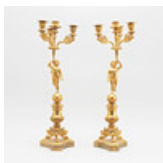

KANDELABRAR, ett par, brännförgylld brons. Frankrike, empire 1800-talets förra hälft.

Trepassformad fot med lejonassur, fyra ljushållare uppburna av putto. Höjd ca 55 cm.

Estimate: 12,000 SEK

Hammer price: 9,000 SEK

127