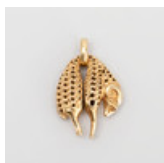

CARTIER. Hänge, "Toison d'Or" 18k, signerad. Ca 1970.

Höjd inkl ögla ca 4,3 cm, signerad Cartier och numrerad 575031. Vikt ca 16,45 gram.

Estimate: 15,000 SEK

Hammer price: 20,000 SEK

33