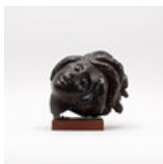

Estimate: 15,000 SEK

Hammer price: 19,500 SEK

121

CARL ELDH. Skulptur "Amour", brunpatinerad brons. (d)

Signerad C.J. Eldh Paris 1902. Höjd 28 cm.

Estimate: 15,000 SEK

Hammer price: 17,500 SEK

122