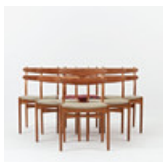

Stomme i ek med stoppad och tygklädd sits i beige och rött. Stämplade SM No 321 Made in Denmark.

Estimate: 8,000 SEK

Hammer price: 5,000 SEK

CHARLES & RAY EAMES. Fåtölj med fotpall, "Lounge chair" Herman Miller.

43