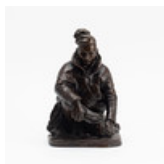

CHRISTIAN ERIKSSON. Skulptur "Sittande lapp", brunpatinerad brons.

Signerad Chr. Eriksson och daterad Kiirunavaara 1909. Höjd ca 21 cm. **Litteratur** Helge Kjellin, *Christian Eriksson 1858-1935*, SAK 1953, omnämnd och avbildad sid 177-179.

Estimate: 15,000 SEK

Hammer price: 19,500 SEK

121