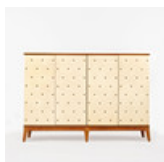

OTTO SCHULZ. Skåp, Boet, Göteborg 1930/40-tal.

Alm, front och sidor klädda i crèmevitt konstläder med bopoint. Längd ca 210, djup ca 57, höjd ca 145 cm. 7 lösa hyllplan och 4 fasta lådor invändigt.

Estimate: 30,000 SEK

Hammer price: 24,000 SEK

51