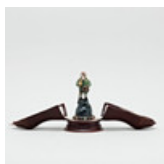

Vandringsman i emaljerad och delvis förgyllt emalj med huvud och detaljer av barocka pärlor. Knappar av rosenslipade diamanter. Nedre kant med emaljerade blommor, diamanter och rubiner. Podie av snidad mossagat. Höjd ca 9,5 cm.

Estimate: 4,000 SEK

Hammer price: 4,200 SEK

HÄNGE/TALISMAN "Navratna", 9 ädelstenar, 18k, Indien, 18/1900-tal.

25