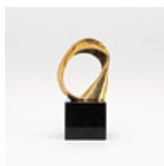

Estimate: 50,000 SEK

Hammer price: 55,000 SEK

119

CHRISTIAN BERG. Skulptur "Snäckan", polerad brons. Utförd 1962. (d)

Signerad C.B samt gjutarstämpel E. Pettersson fud. Monterad på sockel av svart diabas. Höjd 24 cm inklusive sockel.